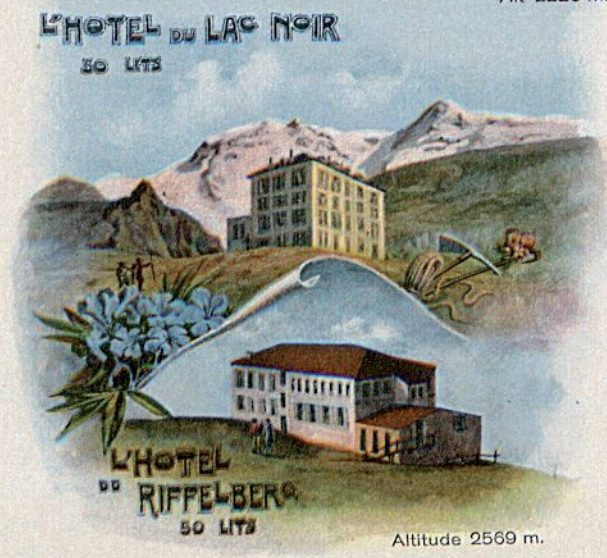

Altitude 2589 m

Hôtels Seiler, ZERMATT

Alex. Seiler
&
Frères

1620m.
Suisse

POLYGRAPHISCHES INSTITUT AG. ZÜRICH

HOTEL ZERMATT
180 LITS

HOTEL RIFFELALP
250 LITS
en dessus de Zermatt

Alt 2220 m.

HOTEL MONTE ROSA
120 LITS

L'HOTEL DU LAC NOIR
50 LITS

L'HOTEL
DU RIFFELBERG
50 LITS

Altitude 2569 m.