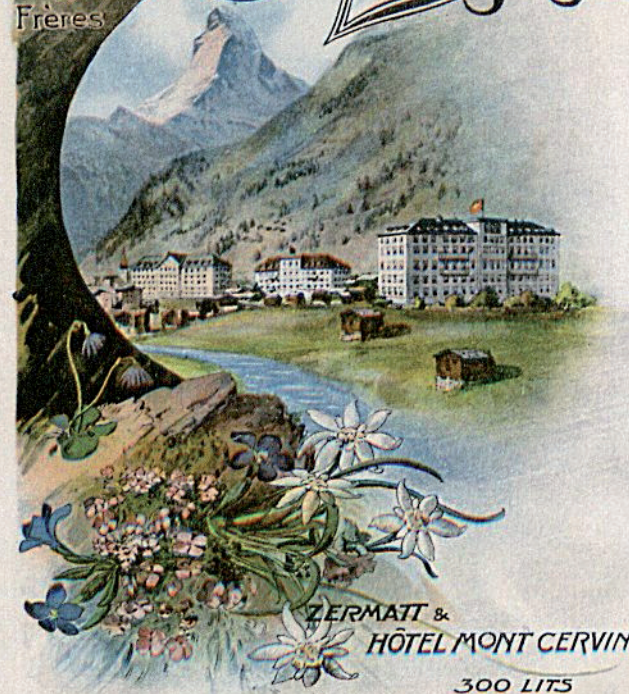

Altitude 2589 m

Hôtels Seiler, ZERMATT

Alex. Seiler
&
Frères

1620m.
Suisse

POLYGRAPHISCHES INSTITUT AG. ZÜRICH

HOTEL ZERMATT
180 LITS

HOTEL RIFFELALP
250 LITS
en dessus de Zermatt

Alt 2220 m.

HOTEL MONTE ROSA
120 LITS

L'HOTEL DU LAC NOIR
50 LITS

L'HOTEL
DU RIFFELBERG
50 LITS

Altitude 2569 m.